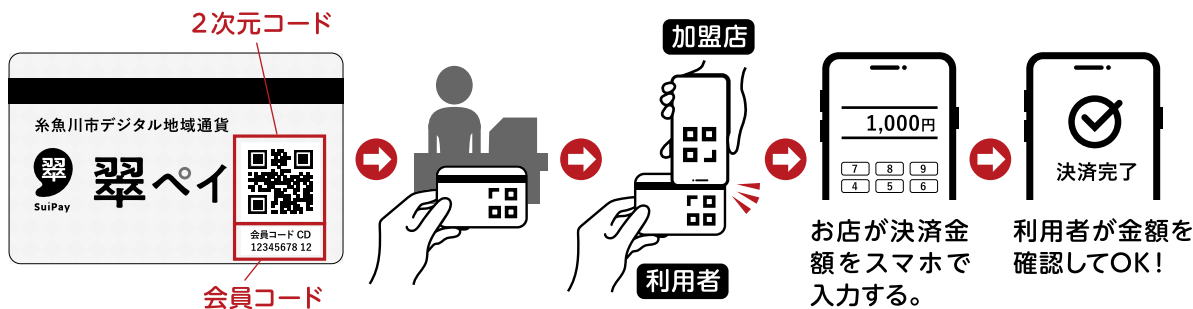

「翠ペイ」の使い方イメージ 使い方はとっても簡単!

アプリをインストールしたスマートフォンでの決済 次のどちらかの方法で決済します

① スマホアプリの2次元コードをお店が
読み取って決済する

② お店が掲示する2次元コードを
読み取って決済する

専用カードでの決済 カードに表示されている2次元コードを店舗に提示

*カードデザインはイメージです。

★「翠ペイ」誕生記念キャンペーン

「キャッシュレスで最大15%もトクしちゃう」キャンペーンを予定しています。
(チャージ時の**プレミアム率10%** + スマホアプリはさらに**5%ポイント還元**)

翠ペイの申込方法、使えるお店などは、広報いといがわ12月10日号と
ともに配布する「翠ペイ誕生記念購入案内チラシ」でお知らせします。

今後の予定 (令和6年度以降)

- 令和6年度から、銀行口座やクレジットカードを利用してチャージする機能も追加予定です。
- 市で行う健康づくりやイベントに参加した際にポイントを発行するなどの事業を計画しています。

事業者の方へ … 引き続き募集中

加盟店への登録申込を受け付けて
います。申込方法等の詳細は2次
元コードから、ご確認ください。