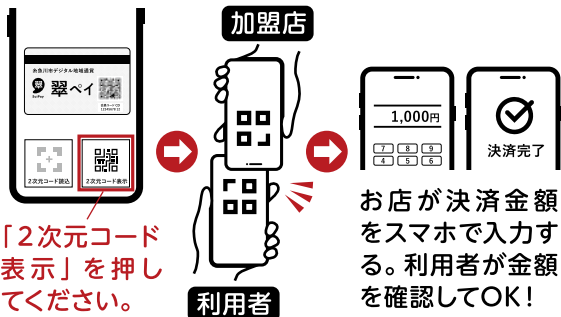

「翠ペイ」の使い方イメージ 使い方はとっても簡単!

アプリをインストールしたスマートフォンでの決済 次のどちらかの方法で決済します

① スマホアプリの2次元コードをお店が
読み取って決済する

② お店が掲示する2次元コードを
読み取って決済する

専用カードでの決済 カードに表示されている2次元コードを店舗に提示

*カードデザインはイメージです。

★「翠ペイ」誕生記念キャンペーン

「キャッシュレスで最大15%もトクしちゃう」キャンペーンを予定しています。
(チャージ時の**プレミアム率10%** + スマホアプリはさらに**5%ポイント還元**)

翠ペイの申込方法、使えるお店などは、広報いといがわ12月10日号と
ともに配布する「翠ペイ誕生記念購入案内チラシ」でお知らせします。

今後の予定 (令和6年度以降)

- 令和6年度から、銀行口座やクレジットカードを利用してチャージする機能も追加予定です。
- 市で行う健康づくりやイベントに参加した際にポイントを発行するなどの事業を計画しています。

事業者の方へ … 引き続き募集中

加盟店への登録申込を受け付けて
います。申込方法等の詳細は2次
元コードから、ご確認ください。